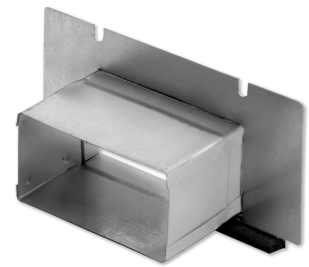

LFK VAS 100

FLACHKANAL-SYSTEM LFK

PRODUKT-NR.: 220605

Die wichtigsten Merkmale

- Verteileranschlussstück für die Montage an die Verteilerbox
- Zum Anschluss von zusätzlichen Kanälen
- Aus verzinktem Stahlblech
- Zubehör für Flachkanalsystem LFK

Typ	LFK 100-2	LFK 150-2	LFK 200-2
Bestell-Nr.	220566	220567	221483

Technische Daten

Höhe	50 mm	50 mm	50 mm
Breite	100 mm	150 mm	200 mm

Typ	LFK BF 100-45	LFK BF 100-90	LFK BF 150-45
Bestell-Nr.	220576	220572	220577

Technische Daten

Höhe	50 mm	50 mm	50 mm
Breite	100 mm	100 mm	150 mm

Typ	LFK BF 150-90	LFK BF 200-45	LFK BF 200-90
Bestell-Nr.	220573	221488	221486

Technische Daten

Höhe	50 mm	50 mm	50 mm
Breite	150 mm	200 mm	200 mm